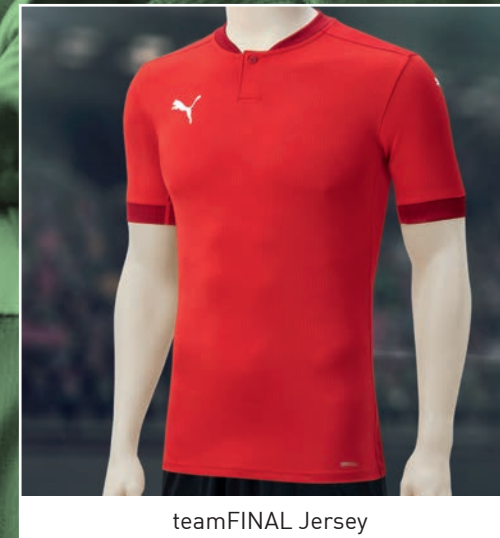

PASSFORM

SLIM FIT PRO: Für den Profi-Look

- Hauteng an Schultern, Brust und Armen
- Schmäler Schnitt
- High-End Produkt für Top-Performance

PRODUKTE:

- teamFINAL Jersey
- teamFINAL Graphic Jersey
- teamFINAL Training Jersey