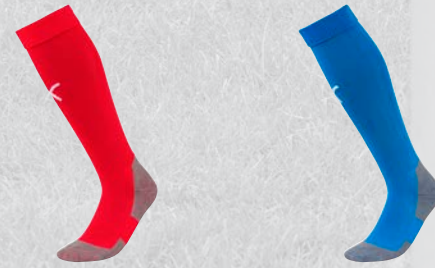

704919 teamPACER Jersey
704926 teamPACER Jersey Jr

Regular Fit
Raglanärmel mit Mesh-Einsatz für mehr Atmungsaktivität | Zweifarbiges Design mit Ärmeln in Kontrastfarben
Material: 100% recyceltes Polyester
704919 | S-3XL € 22.95*
704926 | 116-176 € 17.95*

01 Puma Red-Black-Puma White | 02 Electric Blue-Black-White | 03 Black-Smoked Pearl-White | 04 Puma White-Puma Black | 05 Pepper Green-Black-White | 07 Cyber Yellow-Black-White

MAI 2021 - 2025

704942 teamRISE Shorts
704943 teamRISE Shorts Jr

Regular Fit
Elastischer Bund mit Zugband | PUMA Cat Logo als Hitzetransfer auf dem linken Bein
Material: 100% Polyester
704942 | S-3XL € 14.95*
704943 | 116-176 € 11.95*

01 Puma Red-Puma White | 02 Electric Blue Lemonade-White | 03 Puma White-Puma Black | 04 Puma Black-Puma White | 05 Pepper Green-Puma White | 07 Cyber Yellow-Puma Black

MAI 2021 - 2025

703441 teamLIGA Socks Core

Regular Fit
Strickrichtung zur Front | Fersen- und Zehenbereich aus Baumwolle für mehr Komfort | Knöchelverstärkung für mehr Stabilität
Material: 78% Polyester, 18% Baumwolle, 4% Elasthan
703441 | 1-5 € 7.95*

2021

01 02

* unverbindliche Preisempfehlung