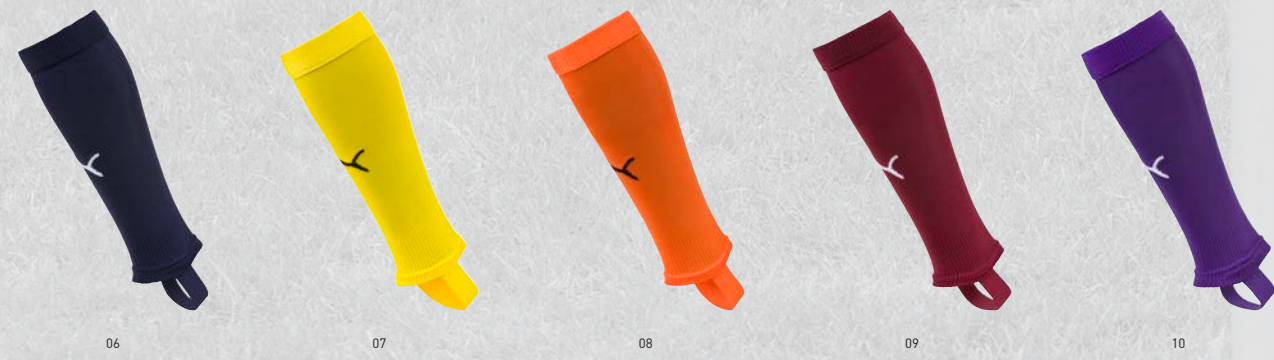

2021

01 02 03 04 05

06 07 08 09 10

11 12 13 15

703439 LIGA Stirrup Socks Core

Regular Fit
 Strickrichtung zur Front | Knöchelverstärkung für mehr Stabilität | Gestrickter Fußriemen für mehr Halt und Stabilität
 Material: 90% Polyester, 10% Polyamide
703439 | 1-5 € 5.95*