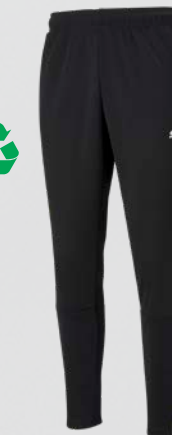

657234 teamLIGA Sideline Poly Training Jacket
657235 teamLIGA Sideline Poly Training Jacket Jr

Regular Fit

Durchgehender Reißverschluss und Stehkragen | Reißverschluss-
taschen | Zweifarbiges Design mit Ärmeln in Kontrastfarben

Material: 100% recyceltes Polyester

657234 | S-3XL € 44.95*
657235 | 116-176 € 39.95*

01 Puma Red-Puma Black | **02** Electric Blue Lemonade-Puma Black | **03** Puma
Black-Puma White | **05** Pepper Green-Puma Black | **06** Peacoat-Peacoat | **13**
Smoked Pearl-Puma White

MAI 2021 - 2025

03

05

01

02

06

13

657236 teamLIGA Training 1/4 Zip Top
657237 teamLIGA Training 1/4 Zip Top Jr

Regular Fit

Daumenlöcher für zusätzlichen Komfort | Ärmel in Kontrast-
farbe

Material: 100% recyceltes Polyester

657236 | S-3XL € 44.95*
657237 | 116-176 € 39.95*

01 Puma Red-Puma Black | **02** Electric Blue Lemonade-Puma Black | **03** Puma
Black-Puma White | **05** Pepper Green-Puma Black | **06**
Peacoat-Peacoat | **13** Smoked Pearl-Puma White

MAI 2021 - 2025

03

03 Rückansicht

05

01

02

06

13

03

06

657332 teamLIGA Training Pants Pro
657335 teamLIGA Training Pants Pro Jr

Slim Fit

Elastischer Bund mit Zugband für individuellen Komfort |
Reißverschlusstaschen | Reißverschlüsse am Bein für ein-
faches An- und Ausziehen | Elastische Bündchen

Material: 90% recyceltes Polyester, 10% Elastan

657332 | S-3XL € 44.95*
657335 | 116-176 € 39.95*

03 Puma Black-Puma White | **06** Peacoat-Puma White

MAI 2021 - 2025

03

06

657390 teamRISE Poly Training Pants
657391 teamRISE Poly Training Pants Jr

Regular Fit

Elastischer Bund mit Zugband für individuellen Komfort |
Seitentaschen | Reißverschlüsse am Bein für einfaches
An- und Ausziehen | Elastische Bündchen

Material: 100% Polyester

657390 | S-3XL € 24.95*
657391 | 116-176 € 21.95*

03 Puma Black-Puma White | **06** Peacoat-Puma White

2021 - 2025