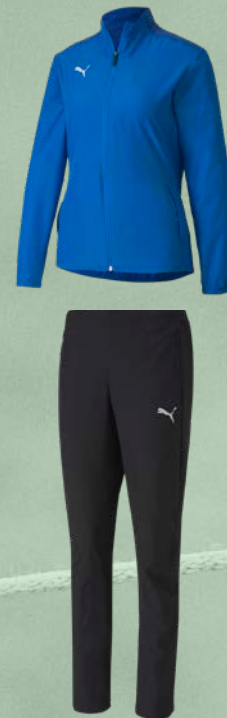

656936 | LZ 2021 - 2023
teamGOAL 23 Sideline Jacket W
€ 54.95*

656941 | LZ 2021 - 2023
teamGOAL 23 Sideline Woven Pants W
€ 39.95*