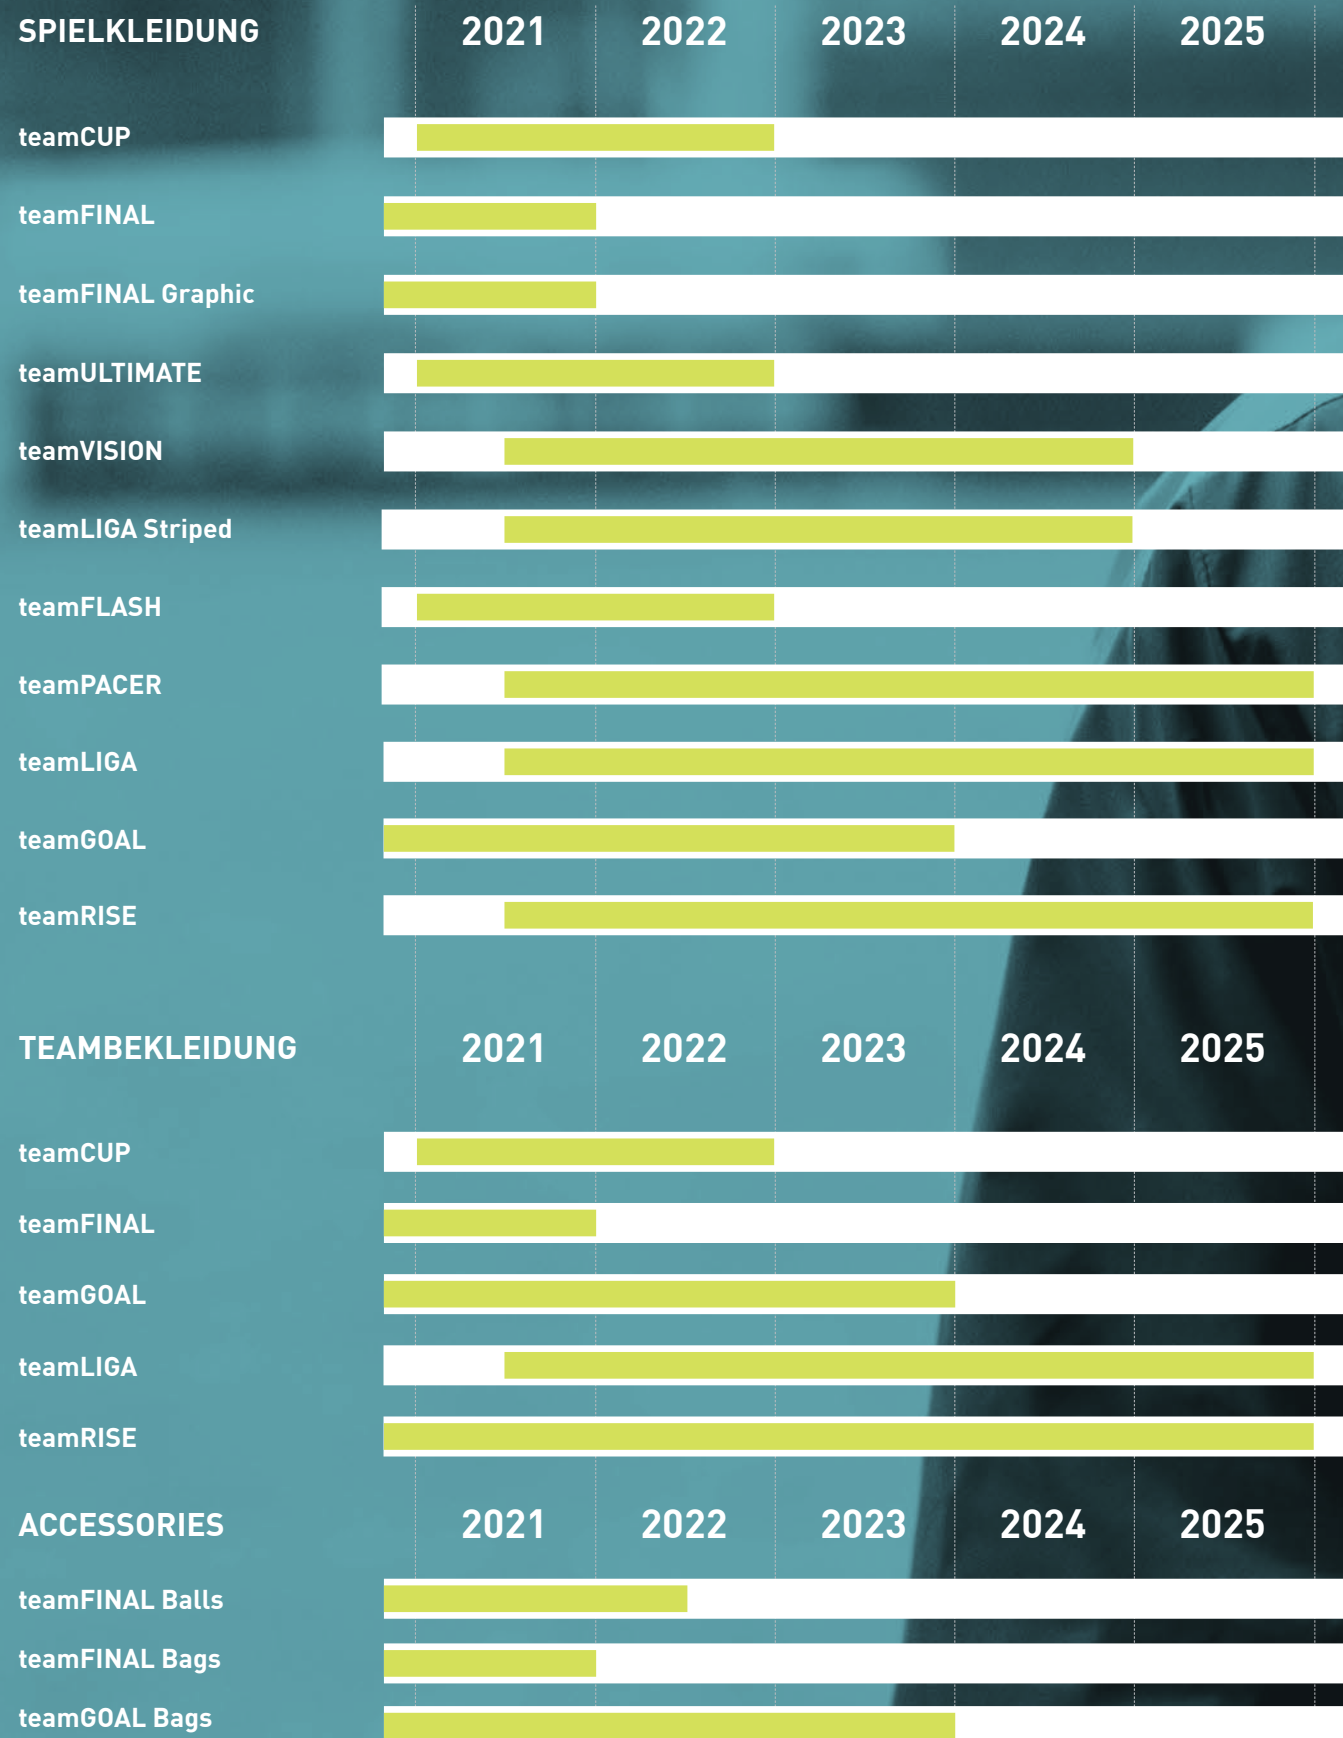

LAUFZEITEN